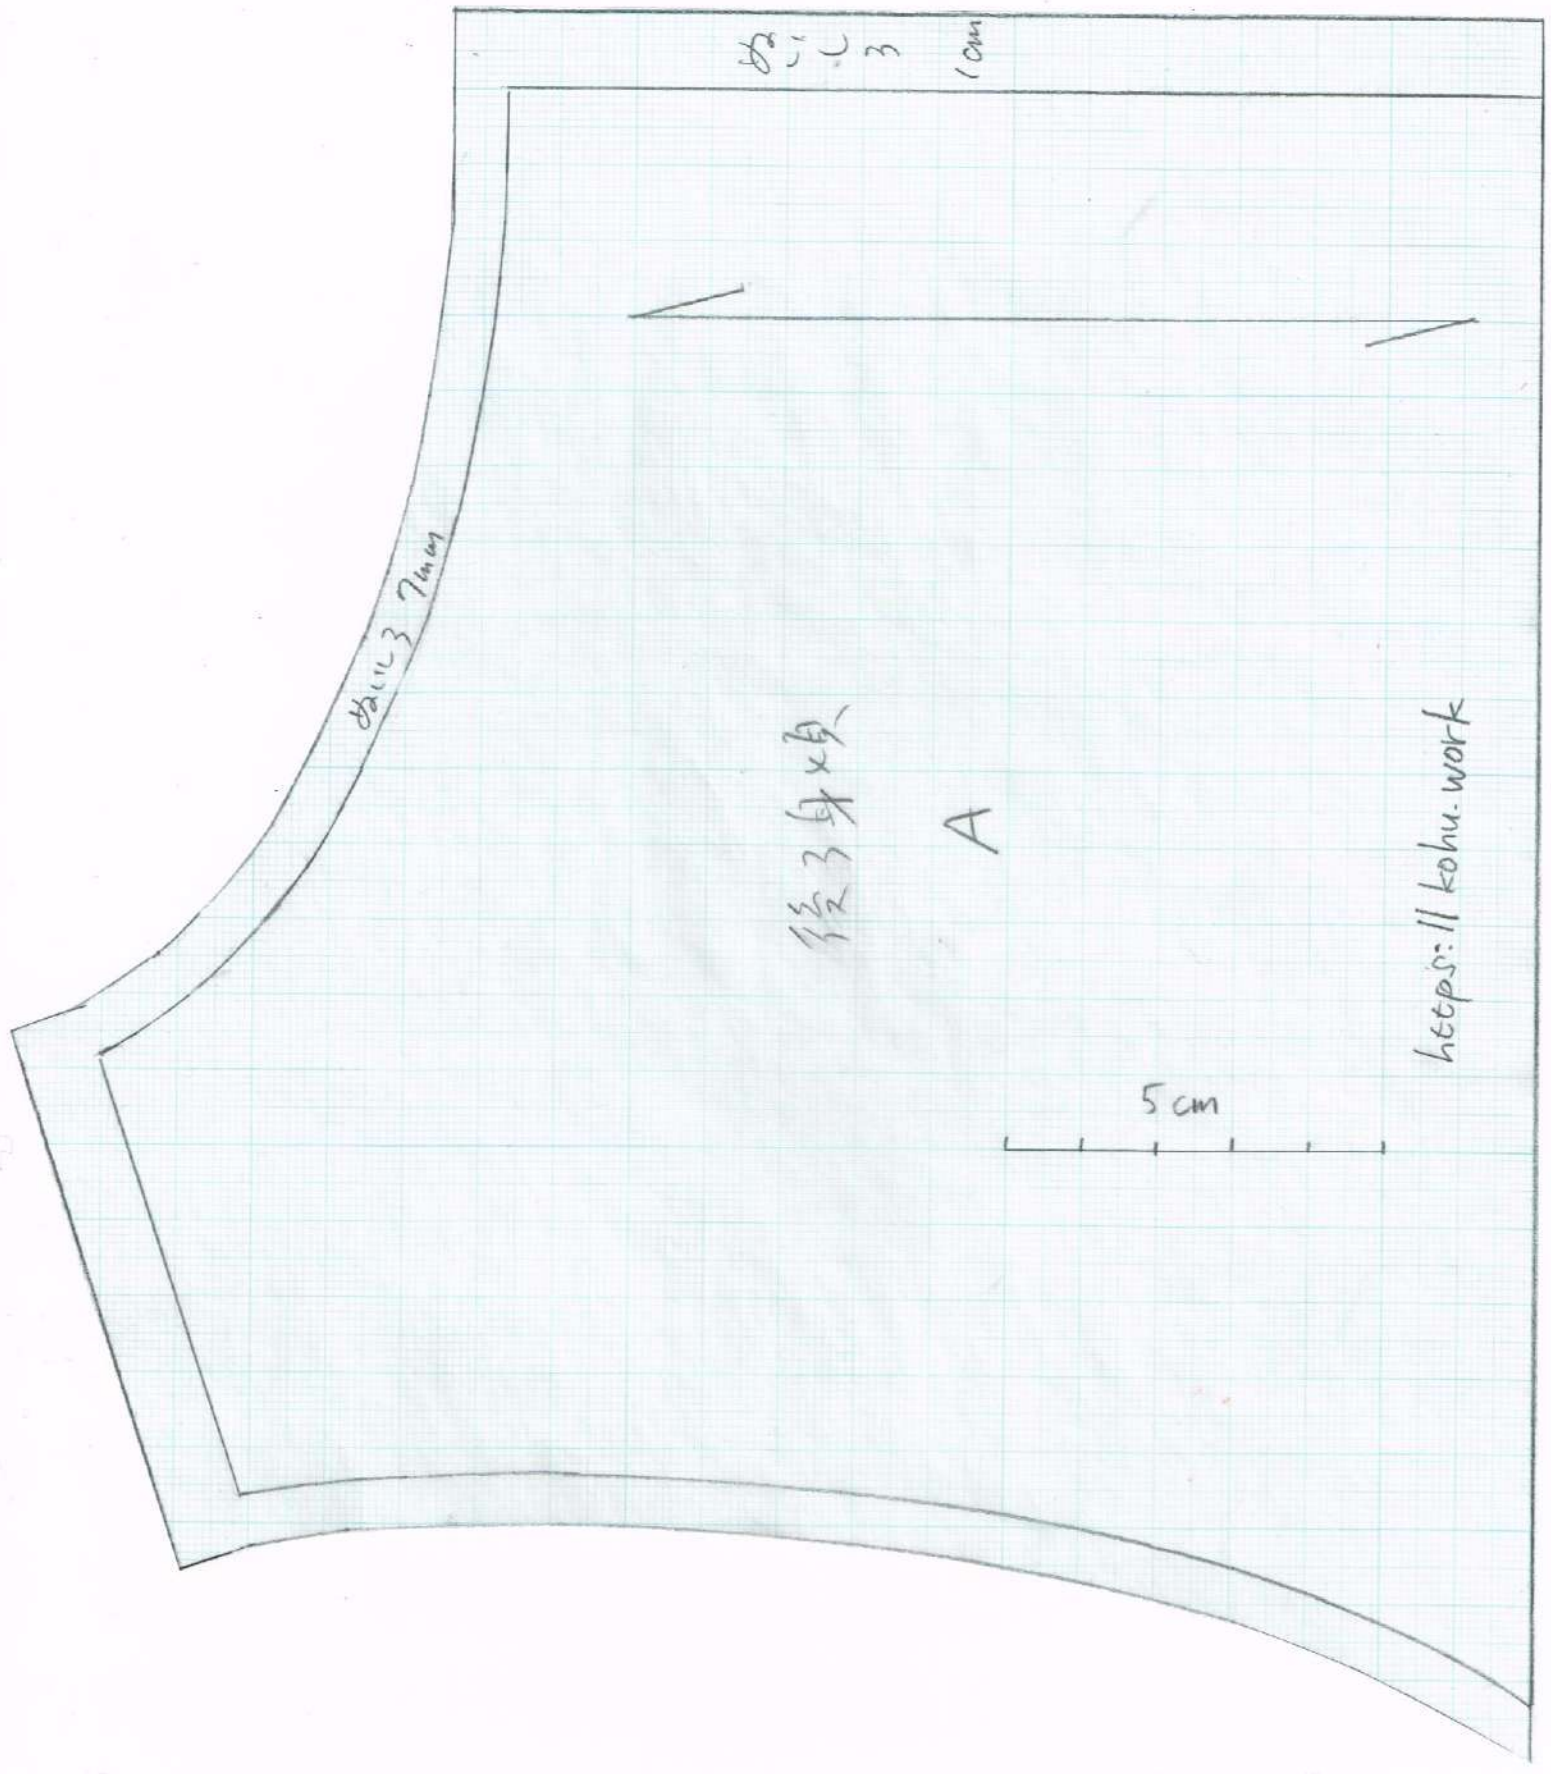

25.3 1cm

25.3 7mm

後身A

https://koku.work

5cm

打UM (Can)

A

後3身頃

B

<https://koku.work>

B

後3身頃

C

<https://koku.work>

ぬ  
L  
L  
3

1cm

ぬ...L3 1.5cm

B

後身頃

D

C

<https://koku.work>